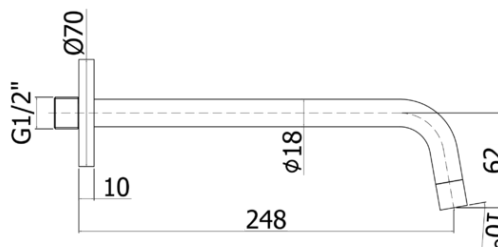

## DESCRIZIONE | DESCRIPTION

- Bocca a muro per lavabo completa di:
- aeratore M16x1
- piastra in metallo Ø70mm
- attacco 1/2"G

- Wall spout for basin mixer complete with:
- aerator M16x1
- metal wall plate Ø70mm
- 1/2"G connection

### ZBOC 046

- Ø18 con lunghezza l. 248mm
- Ø18 with length l. 248mm